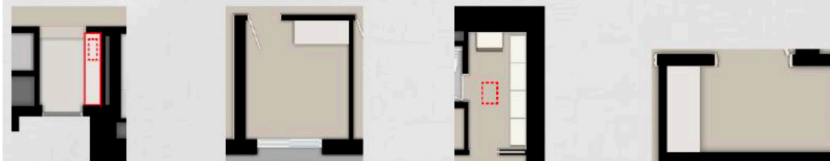

- 불박이장 (폴딩도어)

7 드레스룸 특화

- 디자인시스템선반
- 천장형 제습기

8 복도 특화

- 복도 수납장

라이프업 바스

9 욕실 특화

- 대형 벽 타일 (600X1,200 / 유럽산)
- 바닥 타일 (300X600 / 유럽산)
- 욕조 측면 타일 마감(욕실1)
- 샤워부스 프레임 색상특화 (욕실2)
- 외산 도기: 파포니
- 외산 수전: 한스그로헤
- 욕실 액세서리류 색상특화

- | | |
|--|--|
| 욕실1
-대형 벽 타일 (600X1,200 / 유럽산)
-바닥 타일 (300X600 / 유럽산) | 욕실2
-대형 벽 타일 (600X1,200 / 유럽산)
-바닥 타일 (300X600 / 유럽산) |
|--|--|

신발 살균기 설치위치

천장형 제습기 설치위치