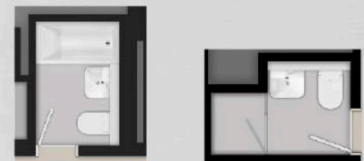

- 불박이장 (폴딩도어)

7 드레스룸 특화

- 디자인시스템선반
- 천장형 제습기

8 복도 특화

- 복도 수납장

라이프업 바스

9 욕실 특화

- 대형 벽 타일 (600X1,200 / 유럽산)
- 바닥 타일 (300X600 / 유럽산)
- 욕조 측면 타일 마감(욕실1)
- 샤워부스 프레임 색상특화 (욕실2)
- 외산 도기: 파포니
- 외산 수전: 한스그로헤
- 욕실 액세서리류 색상특화

- | | |
|--|--|
| 욕실1
-대형 벽 타일 (600X1,200 / 유럽산)
-바닥 타일 (300X600 / 유럽산) | 욕실2
-대형 벽 타일 (600X1,200 / 유럽산)
-바닥 타일 (300X600 / 유럽산) |
|--|--|

신발 살균기 설치위치

천장형 제습기 설치위치