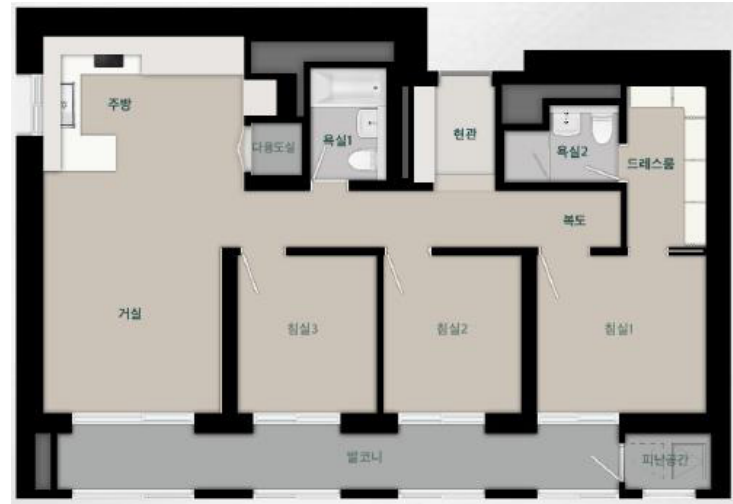

청라 피크원 푸르지오 840A타입_선택품목(유상옵션) 안내문 ①

■ 옵션형(유상옵션)

■ 기본형

라이프업 스타일링

1 현관 중문

- 원슬라이딩 자동 중문
- 시트판넬

2-1 벽/바닥 마감재 특화 1

- 아트월 세라믹 타일
- 복도 시트판넬+복도 간접등
- 거실/주방 바닥 타일 (600X600타일)
- + 침실 광폭 강마루(섬유판)