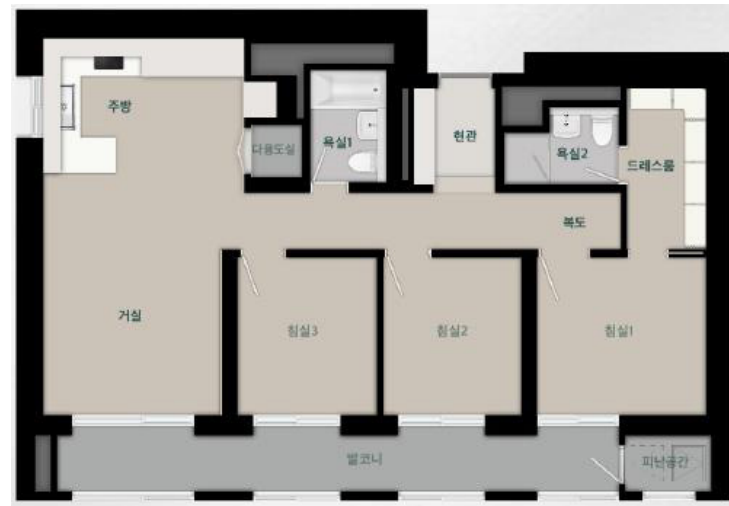

청라 피크원 푸르지오

840A타입_선택품목(유상옵션) 안내문②

■ 옵션형(유상옵션)

■ 기본형

라이프업 수납

5 신발장 특화

- 신발 살균기
- 디자인 선반 (조명포함)

6 침실3 불박이장

- 불박이장 (폴딩도어)

7 드레스룸 특화

- 디자인시스템선반
- 천장형 제습기

8 복도 특화

- 복도 수납장

라이프업 바스

9 욕실 특화

- 대형 벽 타일 (600X1,200 / 유럽산)
- 바닥 타일 (300X600 / 유럽산)
- 욕조 측면 타일 마감(욕실1)
- 샤워부스 프레임 색상특화 (욕실2)
- 외산 도기: 파포니
- 외산 수전: 한스그로헤
- 욕실 액세서리류 색상특화

욕실1 -대형 벽 타일 (600X1,200 / 유럽산) -바닥 타일 (300X600 / 유럽산)	욕실2 -대형 벽 타일 (600X1,200 / 유럽산) -바닥 타일 (300X600 / 유럽산)