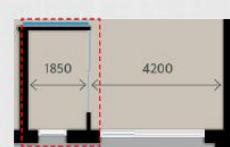

- ..... 시트판넬
- 세라믹타일
- 시트판넬
- ..... 복도간접등
- 스마트욕실 포켓도어

- 칸막이 벽체
- 전동 빨래 건조대

- 시트판넬

유리도어 상부장

하부장 마감특화