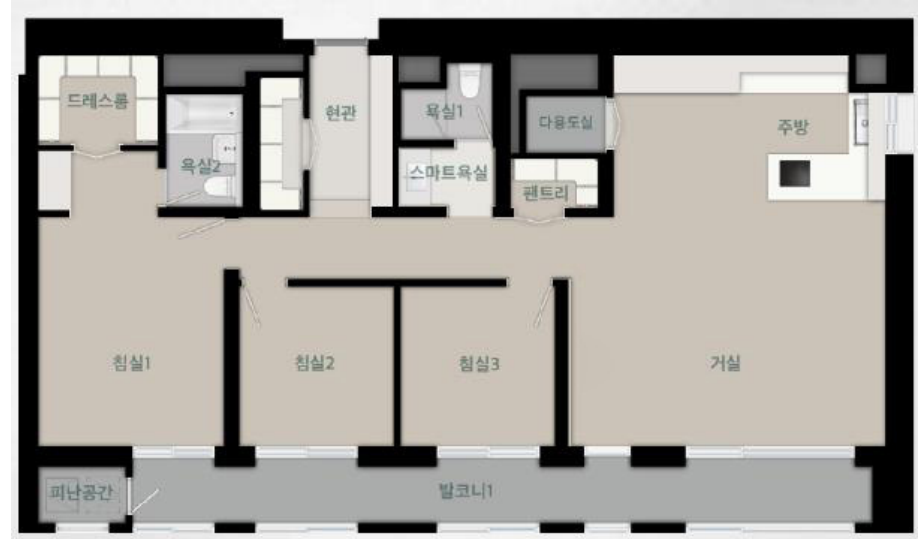

청라 피크원 푸르지오 1190C타입_선택품목(유상옵션) 안내문①

■ 옵션형(유상옵션)

■ 기본형

라이프업 스타일링

- 1 현관 중문**
 - 원슬라이딩 자동 중문
 - 시트판넬
- 2-1 벽/바닥 마감재 특화 1**
 - 아트월 세라믹 타일
 - 복도 시트판넬+복도 간접등
 - 거실/주방 바닥 타일 (600X600타일)
 - +침실 광폭 강마루(섬유판)
 - 스마트욕실 포켓도어
- 2-2 벽/바닥 마감재 특화 2**
 - 아트월 세라믹 타일
 - 복도 시트판넬+복도 간접등
 - 전실 광폭 강마루(섬유판)
 - 스마트욕실 포켓도어
- 3 발코니 특화**
 - 바닥 마감 특화 (600X600타일)
 - 칸막이 벽체
 - 특화 조명 기구
 - 전동 빨래 건조대 (침실1 앞, 1개소)

라이프업 스페이스

- 4 비스포크 스튜디오**
 - AL 슬라이딩 도어
 - 시트판넬

라이프업 키친

- 5 주방 특화**
 - 유리도어 상부장+하부장 마감특화
 - 벽, 상판: 세라믹 타일
 - 싱크수전: 외산/한스그로헤
 - 주방 상부장 하부조명

- 시트판넬
- 세라믹타일
- 시트판넬
- 복도간접등
- 스마트욕실 포켓도어

- 칸막이 벽체
- 전동 빨래 건조대

- 시트판넬